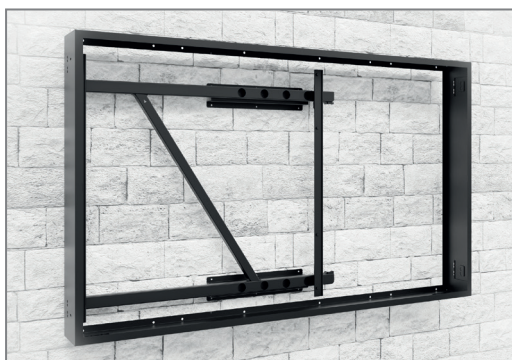

WH OH 85 Landscape

Art.-Nr.: 5887

Outdoor-Wandhalter, displayspezifisch für Samsung OH 85-Serien

Der WH OH 85 ist ein hochwetterfester Outdoor-Wandhalter, welche displayspezifisch für die Outdoorbildschirme der Samsung OH-Serien entwickelt wurde.

Die Samsung OH-Bildschirme sind bereits wasserfest und staubdicht nach IP56-Standard geschützt und können in einem Umgebungstemperaturbereich von -30 °C bis +50 °C eingesetzt werden. Zudem besteht die Display-Front aus 5 mm starkem, robustem Schutzglas,

welches mit IK-10 zertifiziert wurde (IK = Europäischer Stossfestigkeitsgrad).

Die Bildschirmaufnahme ist displayspezifisch angepasst und die Montage erfolgt in Landscape-Ausrichtung.

Die Oberfläche des Wandhalters sind mit einer hochwetterfesten, korrosionsbeständigen Kunststoffpulverbeschichtung in schwarz (RAL 9005) veredelt.

Geeignet für Landscape-Ausrichtung

Option: Cover-Set WH OH 85 Landscape | Art.-Nr.: 5888

Dank Erweiterung auch als Outdoorstele nutzbar

DESIGNED FOR
SAMSUNG

WH OH 85 Landscape

Art.-Nr.: 5887

Outdoor-Wandhalter, displayspezifisch für Samsung OH 85-Serien