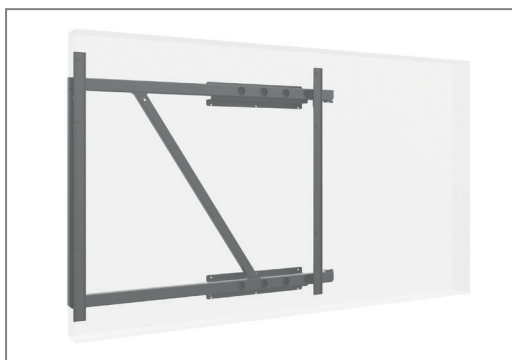

WH OH 85 Landscape

Art.-Nr.: 5887

Outdoor-Wandhalter, displayspezifisch für Samsung OH 85-Serien

Der WH OH 85 ist ein hochwetterfester Outdoor-Wandhalter, welche displayspezifisch für die Outdoorbildschirme der Samsung OH-Serien entwickelt wurde.

Die Samsung OH-Bildschirme sind bereits wasserfest und staubdicht nach IP56-Standard geschützt und können in einem Umgebungstemperaturbereich von -30 °C bis +50 °C eingesetzt werden. Zudem besteht die Display-Front aus 5 mm starkem, robustem Schutzglas,

welches mit IK-10 zertifiziert wurde (IK = Europäischer Stossfestigkeitsgrad).

Die Bildschirmaufnahme ist displayspezifisch angepasst und die Montage erfolgt in Landscape-Ausrichtung.

Die Oberfläche des Wandhalters sind mit einer hochwetterfesten, korrosionsbeständigen Kunststoffpulverbeschichtung in schwarz (RAL 9005) veredelt.

Geeignet für Landscape-Ausrichtung

Option: Cover-Set WH OH 85 Landscape | Art.-Nr.: 5888

Dank Erweiterung auch als Outdoorstele nutzbar

DESIGNED FOR
SAMSUNG

WH OH 85 Landscape

Art.-Nr.: 5887

Outdoor-Wandhalter, displayspezifisch für Samsung OH 85-Serien